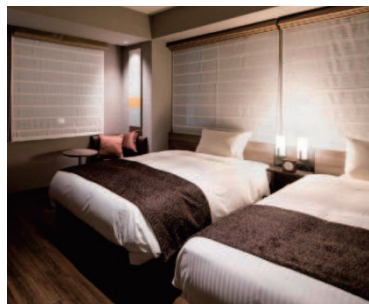

各種記念宿泊

ユウベルホテルにて、祝宴等にもなう

各種記念宿泊にご利用いただけます。

福岡市 天神まで徒歩圏内の好立地、ビジネス・観光の拠点として最適
『福岡ユウベルホテル』

【例】ツイン(2名1室)を 大人1名(1泊素泊まり) 3,990円(税込)
 ご利用の場合 **3,990円×2名=7,980円**

大浴場

京都市 京の賑わいと落ち着きを兼ね備えた安らぎの空間
 東九条 **『京都ユウベルホテル』**

【例】ツイン(2名1室)を 大人1名(1泊素泊まり) 4,590円(税込)
 ご利用の場合 **4,590円×2名=9,180円**

大浴場

ツインルーム

京都市 京都の魅力あふれる花見小路で古都を存分に愉しむ
 四条 **『京都祇園ユウベルホテル』**

【例】ツイン(2名1室)を 大人1名(1泊素泊まり) 4,930円(税込)
 ご利用の場合 **4,930円×2名=9,860円**

カフェ&バー祇園359

ツインルーム

山口市 西の京山口で、心ふれあう出逢いと感動を
『湯田温泉ユウベルホテル松政』

【例】和室(2名1室)を 大人1名(1泊2食付) 13,283円(税込)
 ご利用の場合 **13,283円×2名=26,566円**

露天風呂

※写真はイメージです。

大分県 由布岳の麓、大自然の中で、「安らぎ」と「温もり」に出会う
 由布市 **『由布院ユウベルホテル』**

【例】和室(2名1室)を 大人1名(1泊2食付) 14,505円(税込)
 ご利用の場合 **14,505円×2名=29,010円**