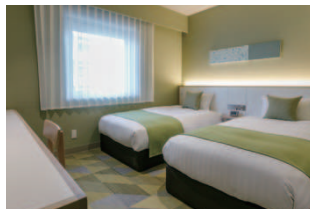

各種記念宿泊

ユウベルホテルにて、祝宴等にもなう

各種記念宿泊にご利用いただけます。

福岡市 天神まで徒歩圏内の好立地、ビジネス・観光の拠点として最適
『福岡ユウベルホテル』

【例】ツイン(2名1室)を 大人1名(1泊素泊まり) 3,990円(税込)
 ご利用の場合 **3,990円×2名=7,980円**

大浴場

京都市 京の賑わいと落ち着きを兼ね備えた安らぎの空間
 東九条 **『京都ユウベルホテル』**

ツインルーム

山口市 西の京山口で、心ふれあう出逢いと感動を
『湯田温泉ユウベルホテル松政』

【例】和室(2名1室)を 大人1名(1泊2食付) 13,283円(税込)
 ご利用の場合 **13,283円×2名=26,566円**

露天風呂

※写真はイメージです。

大分県 由布岳の麓、大自然の中で、「安らぎ」と「温もり」に出会う
 由布市 **『由布院ユウベルホテル』**

【例】和室(2名1室)を 大人1名(1泊2食付) 14,505円(税込)
 ご利用の場合 **14,505円×2名=29,010円**