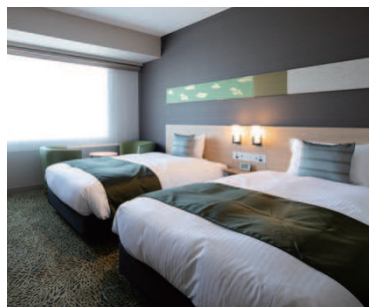

各種記念宿泊

ユウベルホテルにて、祝宴等にもなう

各種記念宿泊にご利用いただけます。

福岡市 天神まで徒歩圏内の好立地、ビジネス・観光の拠点として最適
『福岡ユウベルホテル』

【例】ツイン(2名1室)を 大人1名(1泊素泊まり) 3,990円(税込)
 ご利用の場合 **3,990円×2名=7,980円**

大浴場

京都市 京の賑わいと落ち着きを兼ね備えた安らぎの空間
 東九条 **『京都ユウベルホテル』**

【例】ツイン(2名1室)を 大人1名(1泊素泊まり) 4,590円(税込)
 ご利用の場合 **4,590円×2名=9,180円**

大浴場

ツインルーム

京都市 京都の魅力あふれる花見小路で古都を存分に愉しむ
 四条 **『京都祇園ユウベルホテル』**

【例】ツイン(2名1室)を 大人1名(1泊素泊まり) 4,930円(税込)
 ご利用の場合 **4,930円×2名=9,860円**

カフェ&バー祇園359

ツインルーム

山口市 西の京山口で、心ふれあう出逢いと感動を
『湯田温泉ユウベルホテル松政』

【例】和室(2名1室)を 大人1名(1泊2食付) 13,283円(税込)
 ご利用の場合 **13,283円×2名=26,566円**

露天風呂

※写真はイメージです。

大分県 由布岳の麓、大自然の中で、「安らぎ」と「温もり」に出会う
 由布市 **『由布院ユウベルホテル』**

【例】和室(2名1室)を 大人1名(1泊2食付) 14,505円(税込)
 ご利用の場合 **14,505円×2名=29,010円**