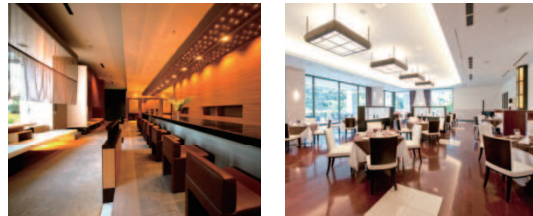

湯田温泉ユウベルホテル松政 TEL (083) 922-2000
 由布院ユウベルホテル TEL (0977) 28-2552
 菊南温泉ユウベルホテル TEL (096) 344-5600

一部利用の活用例

おめでとうレストラン

誕生日や結婚記念日、各種パーティにご利用ください♪

菊南温泉ユウベルホテル

お1人様 **4,000円**(税込)〈ドリンク別〉
●開催日の日程はお問い合わせください。

マリエール神水苑

お1人様 **4,000円**(税込)〈ドリンク別〉
●開催日の日程はお問い合わせください。

グランラサーレガロ

お1人様 **4,000円**(税込)〈ドリンク別〉
●開催日の日程はお問い合わせください。

会席茶屋 菊泉 (菊南温泉ユウベルホテル内)

お1人様 **4,000円**(税込)〈ドリンク別〉
●開催日の日程はお問い合わせください。

ル・キャトル (マリエール神水苑内)

お1人様 **5,300円**(税込)〈ドリンク別〉
●開催日の日程はお問い合わせください。
※料金は一例です。詳細はお問い合わせください。