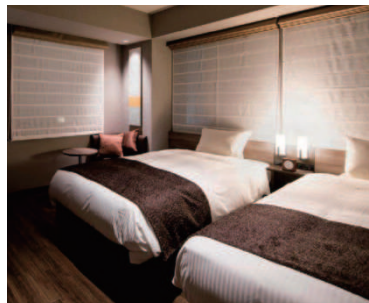

大浴場

京都市
東九条

京の賑わいと落ち着きを兼ね備えた安らぎの空間

『京都ユウベルホテル』

【例】ツイン(2名1室)を 大人1名(1泊素泊まり) 4,590円(税込)
ご利用の場合 **4,590円×2名=9,180円**

大浴場

ツインルーム

京都市
四条

京都の魅力あふれる花見小路で古都を存分に愉しむ

『京都祇園ユウベルホテル』

【例】ツイン(2名1室)を 大人1名(1泊素泊まり) 4,930円(税込)
ご利用の場合 **4,930円×2名=9,860円**

カフェ&バー祇園359

ツインルーム

山口市

西の京山口中で、心ふれあう出逢いと感動を

『湯田温泉ユウベルホテル松政』