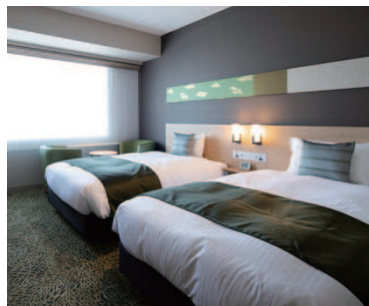

大浴場

京都市
東九条

京の賑わいと落ち着きを兼ね備えた安らぎの空間

『京都ユウベルホテル』

【例】ツイン(2名1室)を 大人1名(1泊素泊まり) 4,590円(税込)
ご利用の場合 **4,590円×2名=9,180円**

大浴場

ツインルーム

京都市
四条

京都の魅力あふれる花見小路で古都を存分に愉しむ

『京都祇園ユウベルホテル』

【例】ツイン(2名1室)を 大人1名(1泊素泊まり) 4,930円(税込)
ご利用の場合 **4,930円×2名=9,860円**

カフェ&バー祇園359

ツインルーム

山口市

西の京山口中で、心ふれあう出逢いと感動を

『湯田温泉ユウベルホテル松政』