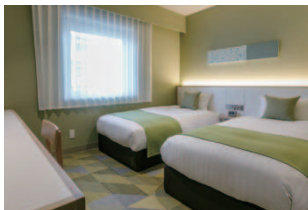

※詳しくは15~16ページまたは当グループホームページをご確認ください。(u-b.jp)

掛金の使い道が広がって、
もっと身近に。ぐっと便利に。

各種記念宿泊

ユウベルホテルにて、祝宴等にもなう 各種記念宿泊にご利用いただけます。

福岡市

天神まで徒歩圏内の好立地、ビジネス・観光の拠点として最適

『福岡ユウベルホテル』

【例】ツイン(2名1室)を 大人1名(1泊素泊まり) 3,990円(税込)
ご利用の場合 **3,990円×2名=7,980円**

大浴場

京都市
東九条

京の賑わいと落ち着きを兼ね備えた安らぎの空間

『京都ユウベルホテル』

【例】ツイン(2名1室)を 大人1名(1泊素泊まり) 4,590円(税込)
ご利用の場合 **4,590円×2名=9,180円**

大浴場

ツインルーム

京都市
四条

京都の魅力あふれる花見小路で古都を存分に愉しむ

『京都祇園ユウベルホテル』

【例】ツイン(2名1室)を 大人1名(1泊素泊まり) 4,930円(税込)
ご利用の場合 **4,930円×2名=9,860円**

カフェ&バー祇園359

ツインルーム

山口市

西の京山口中で、心ふれあう出逢いと感動を

『湯田温泉ユウベルホテル松政』