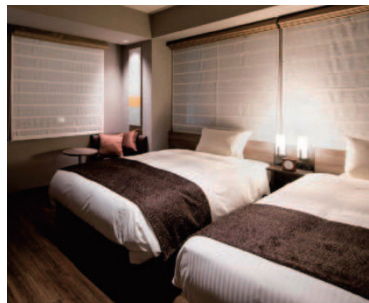

掛金の使い道が広がって、
もっと身近に。ぐっと便利に。

各種記念宿泊

ユウベルホテルにて、祝宴等にもなう 各種記念宿泊にご利用いただけます。

福岡市 天神まで徒歩圏内の好立地、ビジネス・観光の拠点として最適
『福岡ユウベルホテル』

【例】ツイン(2名1室)を 大人1名(1泊素泊まり) 3,990円(税込)
 ご利用の場合 **3,990円×2名=7,980円**

大浴場

京都市 京の賑わいと落ち着きを兼ね備えた安らぎの空間
『京都ユウベルホテル』

【例】ツイン(2名1室)を 大人1名(1泊素泊まり) 4,590円(税込)
 ご利用の場合 **4,590円×2名=9,180円**

大浴場

ツインルーム

京都市 京都の魅力あふれる花見小路で古都を存分に愉しむ
『京都祇園ユウベルホテル』

【例】ツイン(2名1室)を 大人1名(1泊素泊まり) 4,930円(税込)
 ご利用の場合 **4,930円×2名=9,860円**

カフェ&バー祇園359

ツインルーム

山口市 西の京山口で、心ふれあう出逢いと感動を
『湯田温泉ユウベルホテル松政』