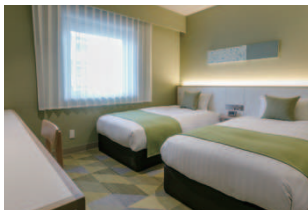

掛金の一部を様々な
サービスに利用できます!

一部利用

※ご利用可能なコースは契約金額(満期額)が129,000円以上のコース(婚礼・葬儀コース)およびフォト婚コースです。
※掛金積立額から12回分残した額までご利用になれます。 ※積立途中でもご利用になれます。
※一部利用後は、ご契約コースが完納するまで再度の積み立てとなります。

※詳しくは15~16ページまたは当グループホームページをご確認ください。(u-b.jp)

掛金の使い道が広がって、
もっと身近に。ぐっと便利に。

各種記念宿泊

ユウベルホテルにて、祝宴等にもなう 各種記念宿泊にご利用いただけます。

福岡市 天神まで徒歩圏内の好立地、ビジネス・観光の拠点として最適
『福岡ユウベルホテル』

【例】ツイン(2名1室)を 大人1名(1泊素泊まり) 3,990円(税込)
 ご利用の場合 **3,990円×2名=7,980円**

大浴場

京都市 京の賑わいと落ち着きを兼ね備えた安らぎの空間
『京都ユウベルホテル』

【例】ツイン(2名1室)を 大人1名(1泊素泊まり) 4,590円(税込)
 ご利用の場合 **4,590円×2名=9,180円**

大浴場

ツインルーム

京都市 京都の魅力あふれる花見小路で古都を存分に愉しむ
『京都祇園ユウベルホテル』

【例】ツイン(2名1室)を 大人1名(1泊素泊まり) 4,930円(税込)
 ご利用の場合 **4,930円×2名=9,860円**

カフェ&バー祇園359

ツインルーム

山口市 西の京山口で、心ふれあう出逢いと感動を
『湯田温泉ユウベルホテル松政』