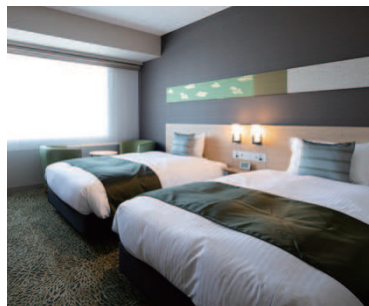

掛金の使い道が広がって、
もっと身近に。ぐっと便利に。

各種記念宿泊

ユウベルホテルにて、祝宴等にもなう 各種記念宿泊にご利用いただけます。

福岡市 天神まで徒歩圏内の好立地、ビジネス・観光の拠点として最適
『福岡ユウベルホテル』

【例】ツイン(2名1室)を 大人1名(1泊素泊まり) 3,990円(税込)
 ご利用の場合 **3,990円×2名=7,980円**

大浴場

京都市 京の賑わいと落ち着きを兼ね備えた安らぎの空間
『京都ユウベルホテル』

【例】ツイン(2名1室)を 大人1名(1泊素泊まり) 4,590円(税込)
 ご利用の場合 **4,590円×2名=9,180円**

大浴場

ツインルーム

京都市 京都の魅力あふれる花見小路で古都を存分に愉しむ
『京都祇園ユウベルホテル』

【例】ツイン(2名1室)を 大人1名(1泊素泊まり) 4,930円(税込)
 ご利用の場合 **4,930円×2名=9,860円**

カフェ&バー祇園359

ツインルーム

山口市 西の京山口で、心ふれあう出逢いと感動を
『湯田温泉ユウベルホテル松政』