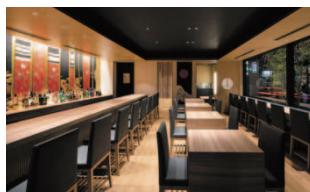

カフェ&バー祇園359