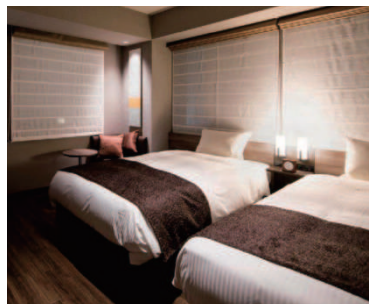

大浴場

ツインルーム

京都市 京都の魅力あふれる花見小路で古都を存分に愉しむ
 四条 **『京都祇園ユウベルホテル』**

【例】ツイン(2名1室)を 大人1名(1泊素泊まり) 4,930円(税込)
 ご利用の場合 **4,930円×2名=9,860円**

カフェ&バー祇園359

ツインルーム

山口市 西の京山口で、心ふれあう出逢いと感動を
『湯田温泉ユウベルホテル松政』

【例】和室(2名1室)を 大人1名(1泊2食付) 13,283円(税込)
 ご利用の場合 **13,283円×2名=26,566円**