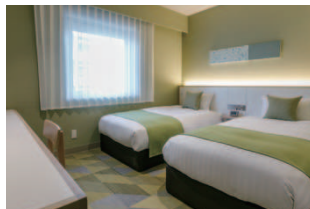

各種記念宿泊

ユウベルホテルにて、祝宴等にもなう 各種記念宿泊にご利用いただけます。

福岡市 天神まで徒歩圏内の好立地、ビジネス・観光の拠点として最適
『福岡ユウベルホテル』

【例】ツイン(2名1室)を 大人1名(1泊素泊まり) 3,990円(税込)
ご利用の場合 **3,990円×2名=7,980円**

大浴場