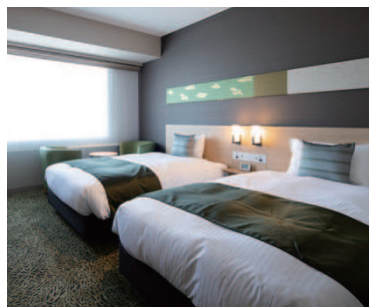

ユウベルホテルにて、祝宴等にもなう 各種記念宿泊にご利用いただけます。

福岡市 天神まで徒歩圏内の好立地、ビジネス・観光の拠点として最適
『福岡ユウベルホテル』

【例】ツイン(2名1室)を 大人1名(1泊素泊まり) 3,990円(税込)
 ご利用の場合 **3,990円×2名=7,980円**

大浴場

京都市 京の賑わいと落ち着きを兼ね備えた安らぎの空間
 東九条 **『京都ユウベルホテル』**

【例】ツイン(2名1室)を 大人1名(1泊素泊まり) 4,590円(税込)
 ご利用の場合 **4,590円×2名=9,180円**

大浴場

ツインルーム

京都市 京都の魅力あふれる花見小路で古都を存分に愉しむ
 四条 **『京都祇園ユウベルホテル』**

【例】ツイン(2名1室)を 大人1名(1泊素泊まり) 4,930円(税込)
 ご利用の場合 **4,930円×2名=9,860円**

カフェ&バー祇園359

ツインルーム

山口市 西の京山口で、心ふれあう出逢いと感動を
『湯田温泉ユウベルホテル松政』

【例】和室(2名1室)を 大人1名(1泊2食付) 13,283円(税込)
 ご利用の場合 **13,283円×2名=26,566円**