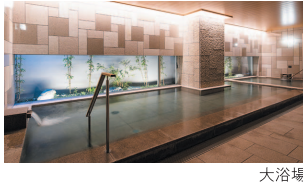

京都市 東九条 『京都ユウベルホテル』

京の賑わいと落ち着きを兼ね備えた安らぎの空間

【例】ツイン(2名1室)を 大人1名(1泊素泊まり)料金4,220円(税込)
ご利用の場合 4,220円×2名=8,440円

大浴場