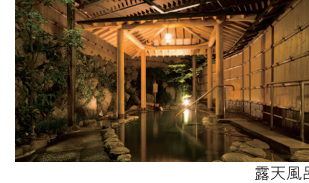

山口市 『湯田温泉ユウベルホテル松政』

本州最西端の山口で、心ふれあう出会いと感動を

【例】和室(2名1室)を 大人1名(1泊2食付)料金12,375円(税込)
ご利用の場合 12,375円×2名=24,750円

露天風呂